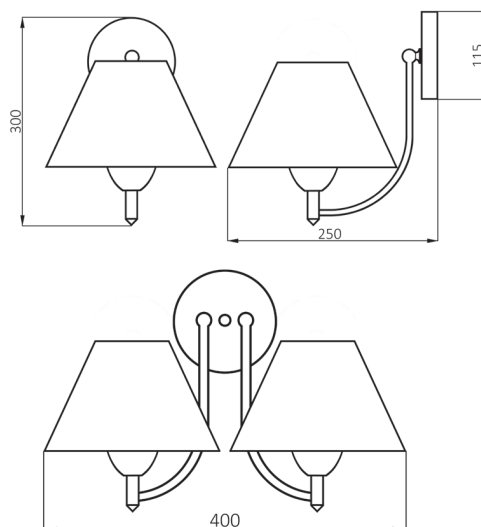

Степень защиты: IP20

Подключение:

клеммная колодка 3x2,5 мм²

Монтаж:

настенный, 2 монтажных отверстия Ø5 мм

Дополнительно:

из хромированной латуни;
другой цвет абажура

Tango K1

Tango K2

Основные размеры

Тип	Наименование	Цоколь	Вес, кг	Артикул
TANGO K1	светильник бра однорожковый	E27	0,5	311521235
TANGO K2	светильник бра двухрожковый	E27	0,8	311521238

Аксессуары

Тип	Наименование	Цоколь	Мощность	Артикул
Osram CLAS A FR 40	лампа накаливания, матированная, 420 lm	E27	40W	005461
Osram DULUX EL ECO CL 10W/827	лампа компактно-люминесцентная, 500 lm	E27	10W	788555